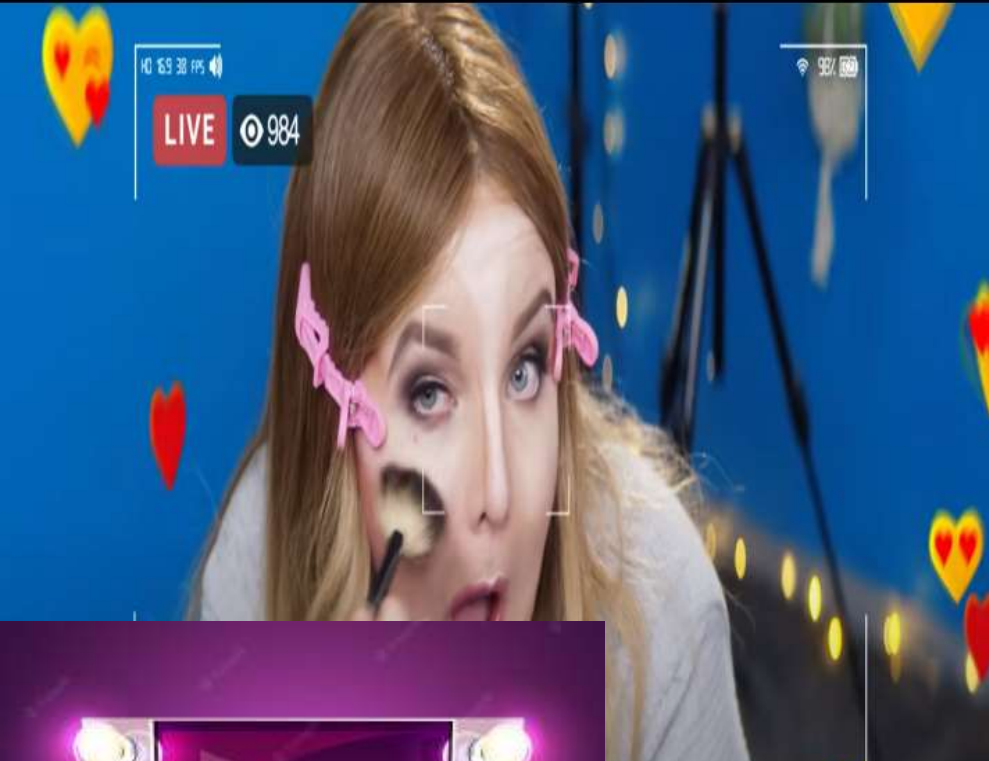

영상 시작화면 (+ 끝): 미지의 세계 (게임 속) 같은 (CG)

+ 특수연출 : 자연의 황 홀감 (환상) / CG

대조적인 화면: 허탈감 같은 (CG)

| FUCKING HATE CLUBS

People also watched

+ 중간효과들: 돌고래가 튀어 나오거나, 유령 같은 캐릭터 (실제 촬영 영상에)

+ 흑인 여성분들 (분위기) : 곧 컨텍 시작